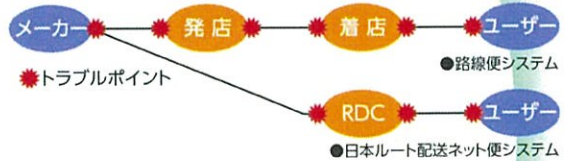

MERIT

2

決まった時間帯に  
配送!!

作業スケジュール・人員確保が  
スムーズになります。  
いつも決まった時間帯に荷物が届くのも、日  
本ルート配送ネットワークの特長のひとつ。  
荷物の到着時間があらかじめわかっている  
ので、その後のスケジュールが立てやすく、  
スタッフの手配にも無駄がなくなります。

MERIT

3

伝票・シール貼り  
作業不要!!

配送に関わる面倒な作業が  
大幅に削減できます。  
路線便ご利用の際に大変なのが、荷物ごと  
の伝票作成・シール貼り作業です。日本ル  
ート配送ネットワークでは一括集荷した後、仕  
分け作業もフォロー。配送業務に関わる時  
間・コストの削減につながります。

MERIT

4

配送トラブルが  
大幅に減少!!

トラブルの原因、積み替えを  
減らして信頼性を高めました。  
配送事故・トラブルの多くは、荷物の積み替  
えのときに起こります。日本ルート配送ネッ  
トワークでは、路線便なら6回必要だった積み  
替え作業を4回に簡略化。トラブルの原因そ  
のものを減らすことで、安心感の高い配送を  
実現しました。

MERIT

5

入荷作業の  
効率化!!

環境にやさしく、入荷側にも  
魅力的なシステムです。  
複数のメーカーから商品を仕入れる場合、業  
者からの配送車が集中して、入荷窓口の混雑  
をまねきます。日本ルート配送ネットワークを  
ご利用いただければ、配送車の一本化が図  
れ、排気ガスなどによる周辺環境への影響も  
避けられます。