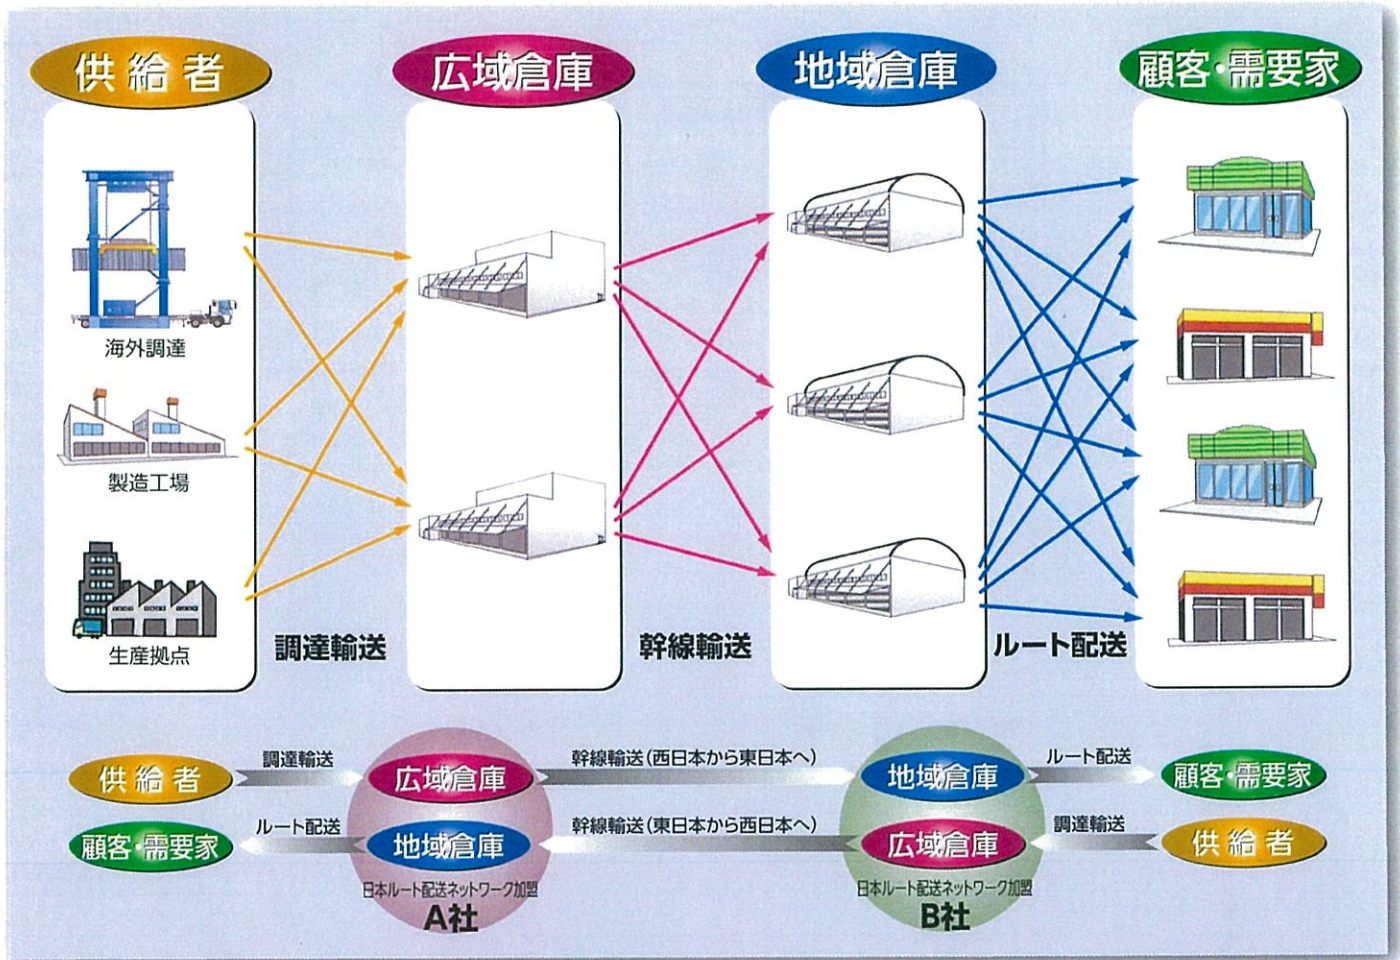

# 日本ルート 配送ネットワーク

21世紀の物流を創造する効率と品質のネットワーク

物流のトータルアウトソーシングも  
日本ルート配送ネットワークなら、  
さらに合理的。

各加盟店会社が担当地域の物流を総合的に統括し、地域を超えたネットワークを生かして配送する。地域ごとに設けたRDC (地域物流拠点) を結び、機動力をフルに発揮するのが日本ルート配送ネットワークの基本システム。同時にそれは、集荷から仕分け、流通加工、一時保管、配送までの一括委託をカバーする、いわば物流のトータルアウトソーシングにも対応します。しかもきめ細かなフォロー体制と、広域を結ぶダイナミックな配送を融合。地域の力をつないだ合理的かつ理想的なネットワークがこれからの物流を担います。

# 日本ルート配送ネットワークは、

各地域の有力物流企業によって構成され、それぞれの地域を知り尽くした強さを力に、地域という枠を超えて連携し、強力な広域物流ネットワークを実現します。